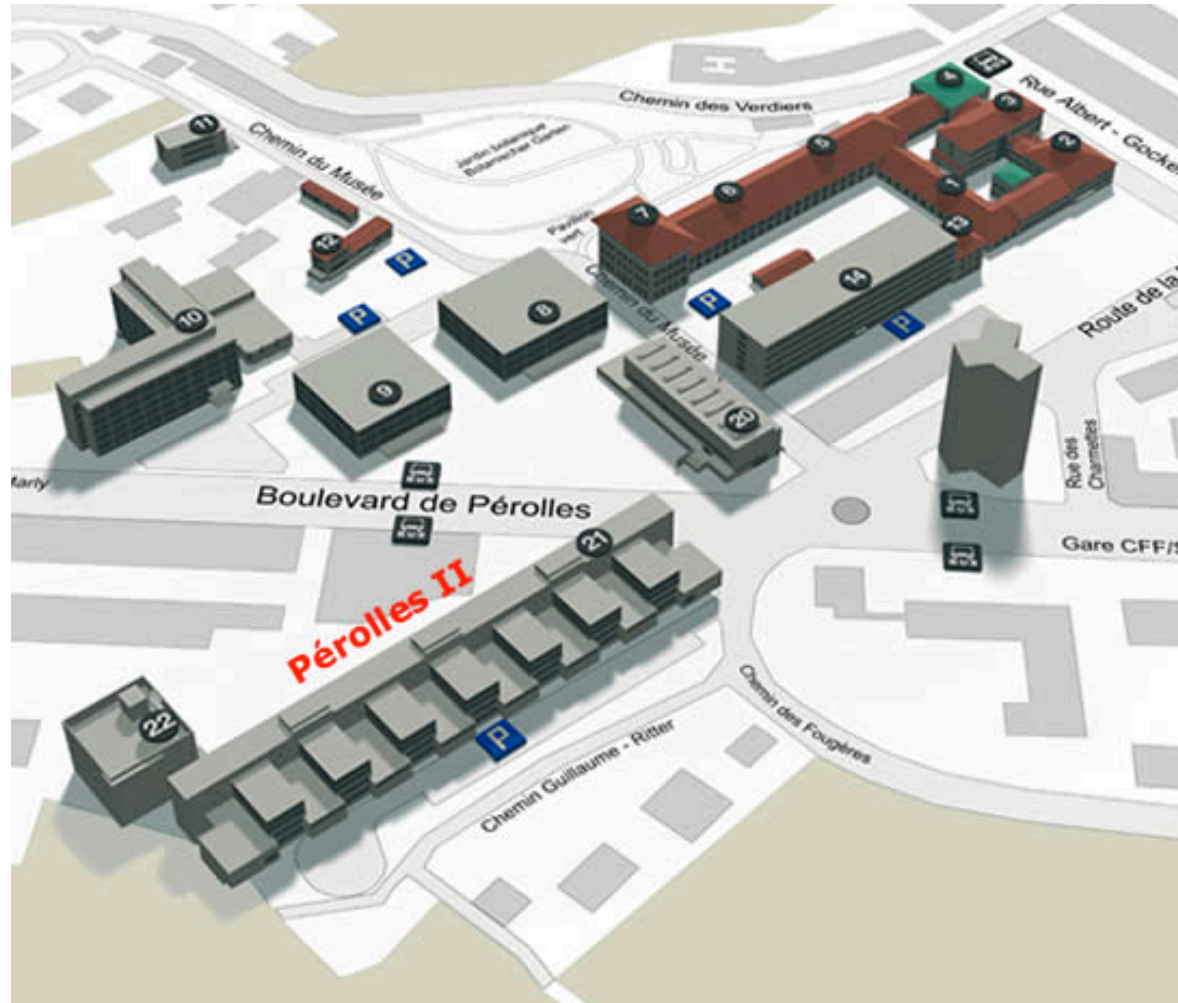

UNIFR Site Péroilles II