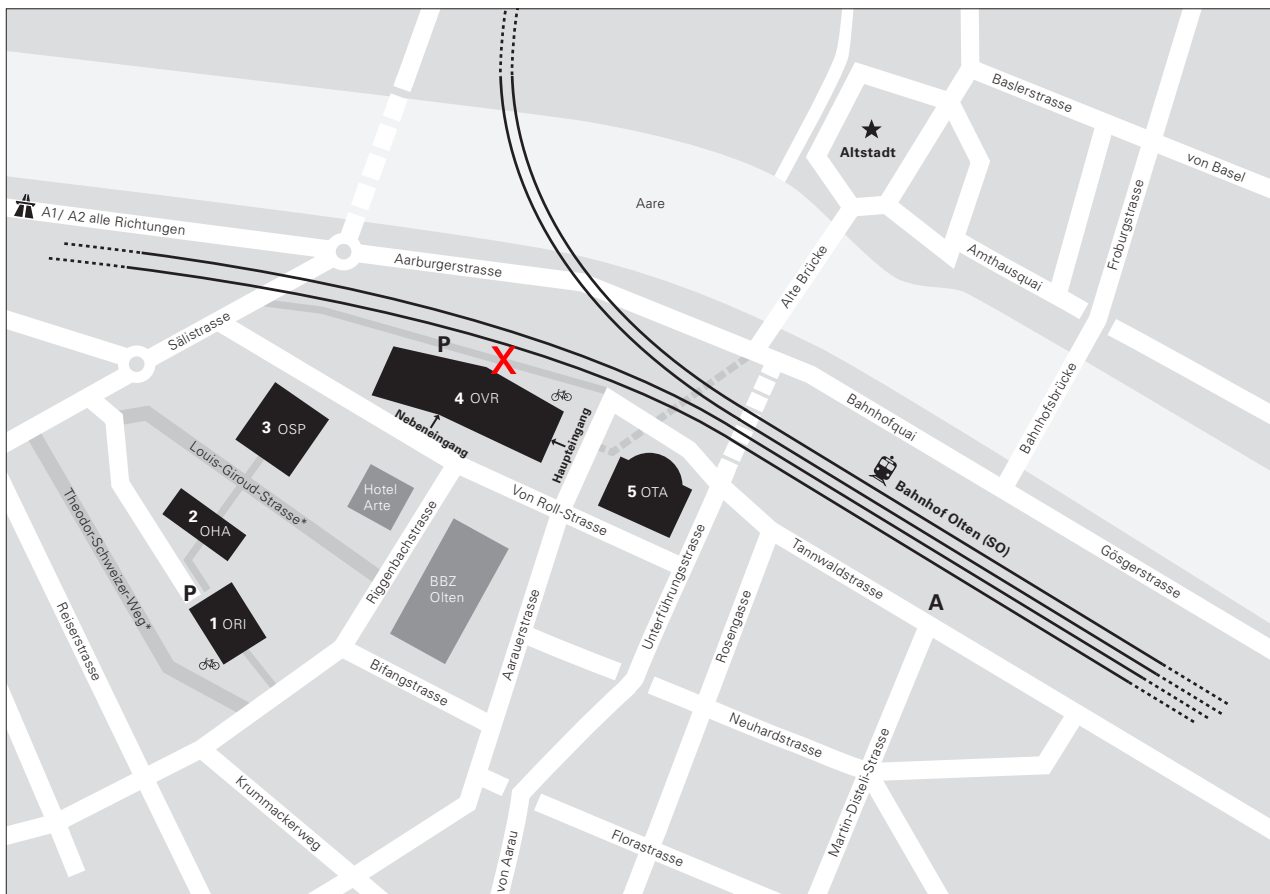

# Lageplan Olten

**1** Riggerbachstrasse 16 (ORI)   **2** Halle 20 (OHA)   **3** Sälipark (OSP), Louis-Giroud-Strasse 26

**4** Von Roll-Strasse 10 (OVR)   **5** Tannwaldstrasse 2 (OTA)

**P** Parkplätze Zufahrt via Sälistrasse    Velo-Parkplatz

**A** Ausgang nach Gleis 12 Bildungsstadt Bifang

\* Nur Fussweg